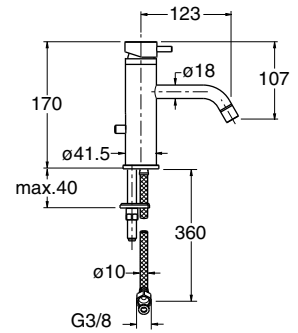

TV220 senza scarico - without pop-up waste

TV221 con scarico da 1"1/4- with 1"1/4 pop-up waste

		portata (l/min)		
		fredda	mix	calda
pressione (bar)	1	6,2	6,7	6,1
	2	9,2	10,5	9,2
	3	11,1	13	11,2
	4	13,3	15,3	13,2
	5	15,1	16,4	14,9