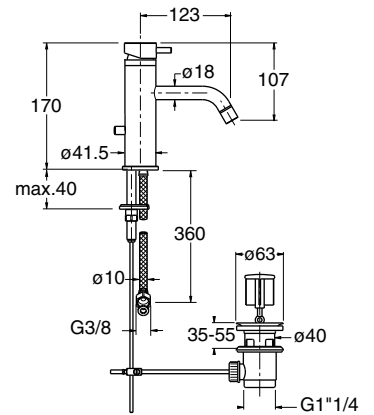

TV220 senza scarico - without pop-up waste

TV221 con scarico da 1"1/4- with 1"1/4 pop-up waste

		portata (l/min)		
		fredda	mix	calda
pressione (bar)	1	6,2	6,7	6,1
	2	9,2	10,5	9,2
	3	11,1	13	11,2
	4	13,3	15,3	13,2
	5	15,1	16,4	14,9