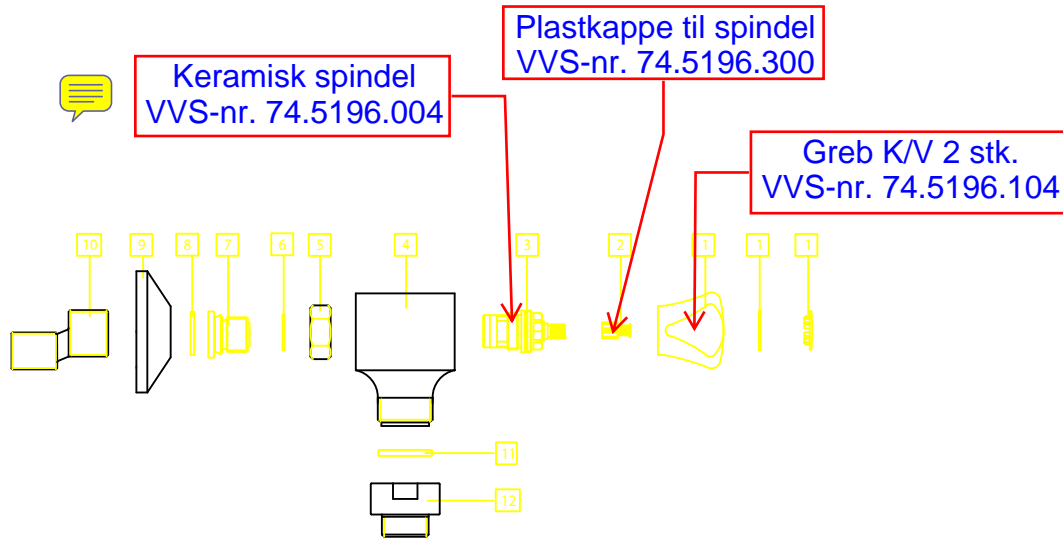

Hjælp til at finde den rigtige reservedel

CODICE  
6003/1k

CLIENTE  
A&O JOHANSEN

		01509/---																								
12	Niplex raccordo 3/4" femm. 1/2" mas.	01103/---																								
11	Guarnizione fasit	00664/---																								
10	Eccentrico	00660/---																								
9	Rosone per eccentrico	01102/---																								
8	Guarnizione in fibra	00608/b--																								
7	Sede	01335/---																								
6	O.R. per sede 14x2	00550/g																								
5	Calotta	00608/---																								
4	Corpo lavello	ART.200/10																								
3	Vitone 1/2" GAS	01666/---																								
2	Inserto in plastica	00179/---																								
1	Maniglia kiss completa di disco e placchetta	00179/---																								
POSIZ.	DENOMINAZIONE DEL PARTICOLARE	N° DISEGNO																								
		<table border="1"> <tr> <td>Dts.n</td> <td>6003/1k</td> <td>Disegnato</td> <td>---</td> <td>Intervall</td> <td>---</td> </tr> <tr> <td>data</td> <td>14.02.08</td> <td>Doccia esterno</td> <td>---</td> <td>Program</td> <td>GALANTE G.</td> </tr> <tr> <td></td> <td></td> <td>---</td> <td>---</td> <td>Dimension</td> <td>---</td> </tr> <tr> <td></td> <td></td> <td></td> <td></td> <td>Tipovato</td> <td>---</td> </tr> </table>	Dts.n	6003/1k	Disegnato	---	Intervall	---	data	14.02.08	Doccia esterno	---	Program	GALANTE G.			---	---	Dimension	---					Tipovato	---
Dts.n	6003/1k	Disegnato	---	Intervall	---																					
data	14.02.08	Doccia esterno	---	Program	GALANTE G.																					
		---	---	Dimension	---																					
				Tipovato	---																					